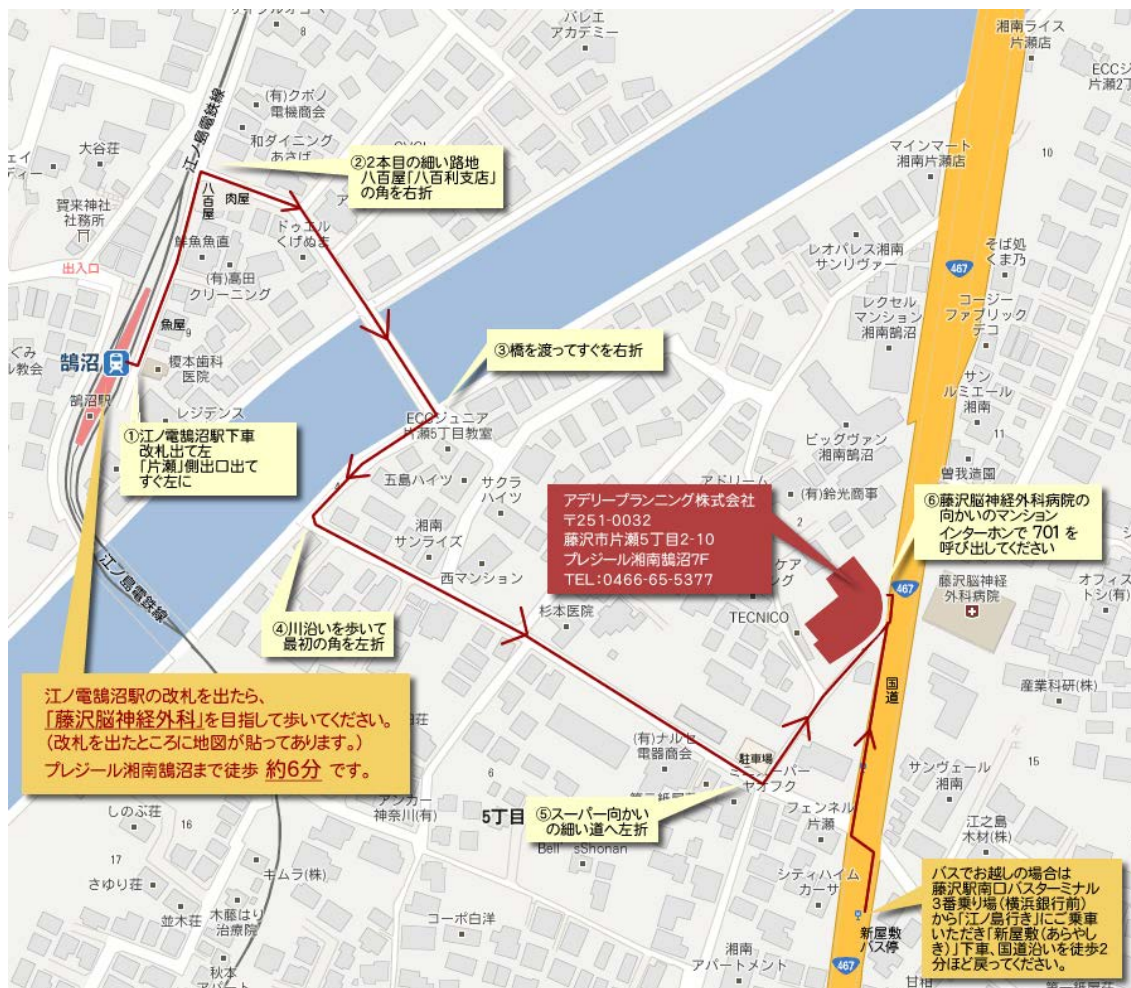

### 《アクセス》

- 江ノ島電鉄 「鵠沼」 駅下車 徒歩約 6分
- 江ノ電バス 江ノ島行き 「新屋敷 (あらかしき)」 バス停下車 徒歩約 2分
- タクシー 藤沢駅南口から約 7分

※行先「藤沢脳神経外科病院 向かいのマンション」とお伝えください。